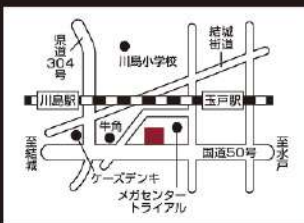

詳しくは
こちらの店舗まで

店舗の詳細については
QRコードを読み取っていただき、
店舗ホームページをご覧ください。

下館店

茨城県筑西市玉戸1087-3
TEL.0296-28-1506