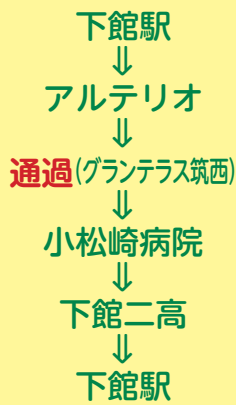

内回り

下館駅北口			10:25	12:15	13:25	15:20	15:50	17:20														
アルテリオ前			10:26	12:16	13:26	15:21	15:51	17:21														
田町			10:27	12:17	13:27	15:22	15:52	17:22														
勤行大橋東			10:28	12:18	13:28	15:23	15:53	17:23														
横島			10:29	12:19	13:29	15:24	15:54	17:24														
ヨークベニマル前			10:30	12:20	13:30	15:25	15:55	17:25														
※グランテラス筑西			↓	↓	↓	↓	↓	↓														
小松崎病院前	7:58	8:23	10:40	12:30	13:40	15:35	16:05	17:35	18:03	18:33	19:08											
八丁台	7:59	8:24	10:41	12:31	13:41	15:36	16:06	17:36	18:04	18:34	19:09											
下館二高前	8:00	8:25	10:42	12:32	13:42	15:37	16:07	17:37	18:05	18:35	19:10											
本城町北	8:01	8:26	10:43	12:33	13:43	15:38	16:08	17:38	18:06	18:36	19:11											
本城町南	8:02	8:27	10:44	12:34	13:44	15:39	16:09	17:39	18:07	18:37	19:12											
大町	8:03	8:28	10:45	12:35	13:45	15:40	16:10	17:40	18:08	18:38	19:13											
下館駅北口	8:13	8:33	10:50	12:40	13:50	15:45	16:15	17:45	18:18	18:48	19:23											

筑西市道の駅循環バス時刻表 ② 実証実験正式ダイヤ 2019年7月16日～(予定)

外回り