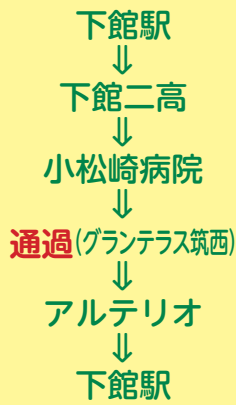

筑西市道の駅循環バス時刻表 ① 暫定運行ダイヤ 2019年7月1日～7月15日(予定)

外回り

下館駅北口	7:50	8:15	9:55	11:10	12:45	13:55	16:25	17:55	18:25	19:00											
大町	7:51	8:16	9:56	11:11	12:46	13:56	16:26	17:56	18:26	19:01											
本城町南	7:52	8:17	9:57	11:12	12:47	13:57	16:27	17:57	18:27	19:02											
本城町北	7:53	8:18	9:58	11:13	12:48	13:58	16:28	17:58	18:28	19:03											
下館二高前	7:56	8:21	10:01	11:16	12:51	14:01	16:31	18:01	18:31	19:06											
八丁台	7:56	8:21	10:01	11:16	12:51	14:01	16:31	18:01	18:31	19:06											
小松崎病院前	7:58	8:23	10:03	11:18	12:53	14:03	16:33	18:03	18:33	19:08											
※グランテラス筑西			↓	↓	↓	↓	↓														
ヨークベニマル前			10:11	11:26	13:01	14:11	16:41														
横島			10:12	11:27	13:02	14:12	16:42														
勤行大橋東			10:13	11:28	13:03	14:13	16:43														
田町			10:14	11:29	13:04	14:14	16:44														
アルテリオ前			10:15	11:30	13:05	14:15	16:45														
下館駅北口			10:20	11:35	13:10	14:20	16:50														

道の駅開業後は、道路混雑のため大幅なダイヤの乱れが予想されますので、あらかじめご了承ください。

暫定運行期間は「グランテラス筑西」を通過します。