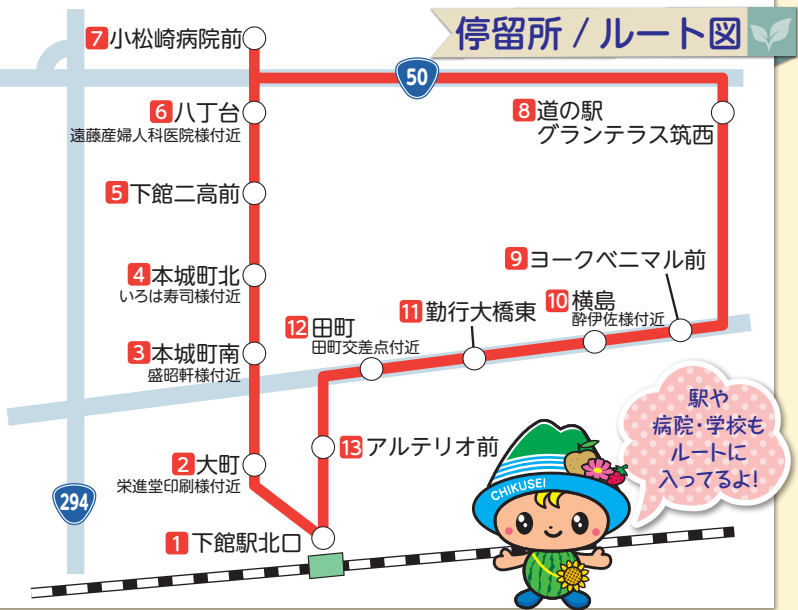

# 道の駅「グランテラス筑西」を 循環する新しいバス路線の 実証実験運行が始まります!

通院に

通学に

買物に

通勤に

### ※道の駅開業前後について

開業直後については相当な混雑が見込まれ、定時運行を行うことが難しいと予想されます。7月1日～7月15日(予定)までは道の駅を通過する暫定ダイヤにて運行いたします。詳しいダイヤについては裏面・バス停、または下記問い合わせ先にご確認ください。

# 均一200円!

(障がいのある方・小学生=半額、未就学児=無料)

Suica・PASMOなどの  
交通系ICカードが  
使えるよ!

駅や  
病院・学校も  
ルートに  
入ってるよ!