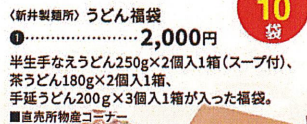

- ①カーキートートバッグ……1,100円
- ②デニムトートバッグ……1,320円

オハナオリジナルトートバッグ付き福袋。
■ペーカリースキッチン オハナ

限定
各20袋

※パンは一例です。

(プロマージュ) チョコレート福袋……2,020円
9種類のチョコレートが入った福袋。 ■プロマージュ

限定
50袋

限定
50袋

〈三和豆水庵〉
お豆腐・湯葉三昧福袋
……………1,000円
お豆腐×3個、湯葉×3個が
入った福袋。
■直売所物産コーナー

〈たちかわ〉菓子福袋

……………1,400円
つくば山麓合唱団×4個入1箱、
つくば農園ポテト×3個入1箱、
穂ろりん×2個が入った福袋。

……………2,020円
つくば山麓合唱団×4個入1箱、
つくば農園ポテト×3個入1箱、
穂ろりん×3個入1箱、
七福神お宝顔餅×2個、
柿どらやき×2個が入った福袋。
■直売所菓子コーナー

限定
各30袋

※写真は2,020円の福袋

〈新井製菓所〉うどん福袋
①……………2,000円
半生手なえうどん250g×2個入1箱(スープ付)、
茶うどん180g×2個入1箱、
手延うどん200g×3個入1箱が入った福袋。
■直売所物産コーナー