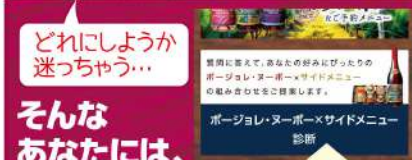

9/25(水)はチャージの日

「5」のつく日にペコマに5,000円以上チャージするとその場で

2%還元!!

※詳しくは店頭のお知らせをご覧ください。

北海道フェア
-HOKKAIDO FAIR-
9/16(月)~9/29(日)

刺激が強い商品です。
小さなお子様や辛みが苦手な方は
十分注意してお召し上がりください。

Secoma
山わさび
塩ラーメン改
本体価格 **135**円
(8%税込145.80円)

高橋製菓
ビタミン
カステーラ
本体価格 **120**円
(8%税込129.60円)

ポッカサッポロ
北海道富良野
ホップ炭酸水
(500ml)
本体価格 **140**円
(8%税込151.20円)

小原
コアップガラナ
キャンディ
本体価格 **228**円
(8%税込246.24円)

谷田製菓
とうきび餅
本体価格 **268**円
(8%税込289.44円)

一部商品は数に限りがあり、商品が無くなり次第終了となります。万一品切れの際はご了承ください。

ボージョレ・ヌーボー2024
10/2(水)までの
ご予約がおトク!

① 1001 フランス・ブルゴーニュ地方
ボージョレ地区
ボージョレ・ヌーボー2024
750ml(赤) 本体価格各 **2,180**円
(10%税込各2,398.00円)

10/2(水)まで
超早割 **200円引き**
本体価格各 **1,980**円
(10%税込各2,178.00円)

③ 1002 フランス・ブルゴーニュ地方
ボージョレ・ヴィラージュ地区
ボージョレ・ヴィラージュ・ヌーボー
2024 750ml(赤) 本体価格 **2,480**円
(10%税込2,728.00円)

10/2(水)まで
超早割 **200円引き**
本体価格 **2,280**円
(10%税込2,508.00円)

どれにしようか迷っちゃう...
そんなあなたには、**ボージョレ診断**
がおすすめ!

4つの設問に答えるだけで
あなたに合ったボージョレ・ヌーボーと
サイドメニューをばりたり診断!

※特設サイトはこちらからどうぞ▶

※商品のお直し(11/21(水))の解禁日以降となります。
※酒類の取り扱っていない店舗ではボージョレ・ヌーボー各商品のご予約及び販売はしておりません。
※詳しくは各店舗のパンフレットまたはホームページをご覧ください。