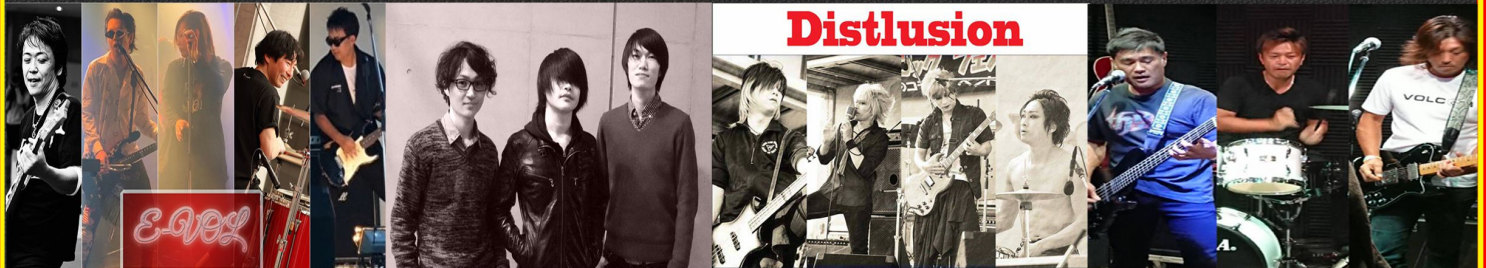

⑳15:20~15:50

★ E-VOL (BUCK-TICK・コピー)

㉑16:00~16:30

★ the pluto (オリジナル)

㉒16:40~17:10

★ Distlusion (デランジュ・コピー)

㉓17:20~17:50

★ YYY (邦楽コピー)

献血を呼び掛けるロックイベント！ 各施設・企業等でのイベントオファー受付中！ 参戦バンド随時募集中！ ★は初参戦バンドです。

2019年11月10日 (日) 開始 9:20~

STARS Web

YouTube MM
フェスタ動画集

YouTube
SPACE DEMON

Event Entry
CALL No.

Twitter
SPACE DEMON

YouTube
ドラキエラチャンネル

次の開催地は?

日本赤十字社 栃木県赤十字血液センター
Japanese Red Cross Society

※当日、献血は実施いたしません！

- ◆【協賛 企業・個人】：株式会社 ファーマーズ・フォレスト (道の駅 うつのみややまなちつく村) / らー麵 藤原家 / NSC / 音響 AGES / 日本酒専門店 ましだや / フォトアート きらら [大島] / ドローン操縦士 [柴] Jms ジェームスみゆきが原 / 株式会社 FLOURISH (トータルカーライフサポートマイマイ) / 道の駅 さしばの里ササバの里いちかい / ギター&ウクレレスタジオ マhana / 株式会社 ALL DESIGN / 株式会社 ちくせい夢開発
- ◆【宣伝・サポート】：道の駅 しもつけ / 道の駅 思川 / 道の駅 みぶ / 道の駅 うつのみややまなちつく村 / 道の駅 はが / 島村楽器 宇都宮インターパークビレッジ店 / 栃木県内ケーブルテレビ各社 / 下野新聞 / とちぎ読売新聞 / ミヤラジ / CRT 栃木放送 RADIO BERRY / YouTube / Face book / Twitter / 笑い酒処 ぶよ / Bar 椿家 ツバキハウス / Beat Club Studio / STUDIO KENT / HELLO DOLLY / HARD ROCK HOUSE / CROSSROAD / ビッグアップル / HEAVENS ROCK Dining Bar KEN / 大使館 / EMOTION / DYVER / club FLEEZ / VAROCK / 栃木県内セブンイレブン / ローソン / ファミリーマート / ミニストップ / デイリーヤマザキ / ampm / カスミ / 青竹手打ちラーメンおき屋 / クリーニング ZARD / 大木整骨院
- ◆【コラボ団体】：栃木県照る坊主の会 / L&G RIDERS / NO LIMIT / イーたん 7 / フォトアート きらら [長谷川] / 公益財団法人 東日本盲導犬協会 / 大穀処分反対ボランティア / 生活情報マガジントチベ
- ◆【イベント協賛】：1口 10,000円〜 (複数可能) ポスター・パンフレット・WebPage 等に社名・団体名・個人名記載、イベント当日協賛企業としてステージにて御紹介もいたします。随時受付中！
- ◆【バンド参加費用】：各バンド 10,000円 (演奏時間は転換込 40分です * 特典 5回の出演後6回目は無料参加となります * 未成年者のバンドは無料となりますが時間等の変更有)
- ◆【参加条件】：音楽に関わる個人・団体一切問わない参加制限無し。音源審査・写真審査等は一切ありません (詳細は受付事務局又はイベント会議の時にお伝えします)
- ◆【参加方法】：QRコード STARS Web を読み込んで、赤い枠の [ドラキエラロックフェスタ参加] をクリックしてください。 (詳細は DR.F. 事務局へ電話ください)

DR.F.事務局 090 3043 5438 鈴木迄