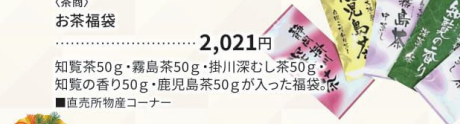

館うどん500g×3袋入1箱、茶そば180g×3袋入1箱、筑波そば200g×2個が入った福袋。  
■直売所物産コーナー

〈三和豆水庵〉  
お豆腐・湯葉三昧福袋  
..... 1,000円

お豆腐×3個、湯葉×3個が入った福袋。  
■直売所物産コーナー  
※商品は一例です。

〈たちかわ〉  
葉子福袋 ..... 2,021円

穂ろりとたちかわ銘菜詰め合わせが入った福袋。  
■直売所葉子コーナー

〈根本製菓〉  
福煎餅福袋  
..... 1,080円

北つくばコンヒカリ煎3種類と青のり煎、焼きのり煎、黒胡麻煎、あまびえ煎餅が入った福袋。  
■直売所物産コーナー

〈佐藤米菓〉  
佐藤の揚げ煎福袋  
..... 500円

国産米をソフトな口あたりに仕上げた揚げ煎が入った福袋。  
■直売所物産コーナー

〈倉庫本店〉  
焼酎福袋  
..... 3本セット 2,021円

1 田崎酒造 七ヶ 芋 25°  
2 寿海酒造 赤芋仕込 濁り銀 25°  
3 小鹿酒造 小鹿 芋 25°  
今回は全て芋焼酎のお得なセットです。  
■直売所物産コーナー

〈茶商〉  
お茶福袋  
..... 2,021円

知覧茶50g・霧島茶50g・掛川深むし茶50g・知覧の香り50g・鹿兒島茶50gが入った福袋。  
■直売所物産コーナー

軽キャンピングカー福袋

Monkey Banana  
2人乗りキャンピングカー  
¥3,957,800 (税込)  
通常価格より-435,159円もお得!

デイリーアミーゴ  
Daily-Amigo  
4人乗りキャンピングカー  
¥1,679,700 (税込)  
通常価格より-256,358円もお得!