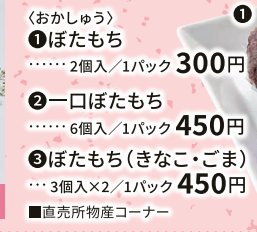

●売切れの際はご了承ください。  
●表示価格は全て税込み価格です。

〈太鼓判亭〉  
炭火焼おにぎり  
(真鯛・にしん・ほうぼう)  
…………… 1個 300円

■直売所物産コーナー

〈ダイニング三富〉  
おいなりさん  
…………… 4個入/1パック 240円

■ダイニング三富

〈藤田水産〉  
上ちりめん  
…………… 40g 400円

■直売所物産コーナー

〈茶商〉  
春待ち茶  
…………… 100g 500円

■直売所物産コーナー

〈横倉本店〉  
①出羽桜 桜花吟醸 40周年記念酒  
…………… 720ml 1,375円  
②日本の地ワイン 新鶴シャルドネ  
…………… 500ml 1,485円

■直売所物産コーナー

生花各種 398円より ■直売所物産コーナー

〈おかしゅう〉  
①ぼたもち  
…………… 2個入/1パック 300円  
②一口ぼたもち  
…………… 6個入/1パック 450円  
③ぼたもち(きなこ・ごま)  
…………… 3個入×2/1パック 450円

■直売所物産コーナー

〈駒村清明堂〉  
お線香  
…………… 5束入/1箱 1,300円

■雑貨コーナー

春のお彼岸 まごころこめて、想いを伝える。

まさかの歌謡曲!? 音うるさつwww  
おおおおおー  
キッチンカー&クラフト  
ステージ周りにはおいしい食べ物 楽しい物作り体験など 続々と参加予定!  
あのおもしろい4人じゃん(´▽´)  
クラんでらすうらー  
駅長のお気に入り??  
わくわく…!  
3.20 (土・祝) SAT → 21 (日) SUN  
開催時間/10:00~18:00  
きたー  
ぜひ来年もー  
これは神回ですかあ??  
キタアアアー  
すべて 観覧・参加 無料