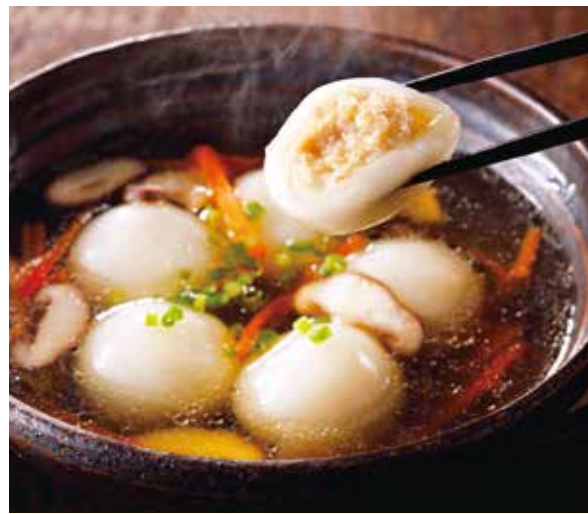

〈佃善〉じゃが豚
.....12個入 **1,080円**
もちもちとした食感の皮で豚肉、野菜を包み込みました。