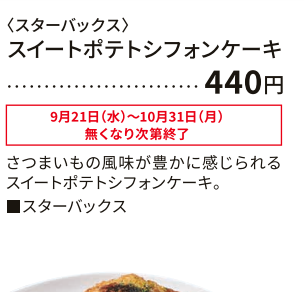

〈湖月庵〉
ひと粒栗入栗まん
……………1個 **205円**
■直売所物産コーナー

〈みはし〉
あんみつ
……………1個 **460円**
■直売所物産コーナー
10月9日(日)・10日(月・祝)の2日間限り

〈吉原農園〉
焼き栗
……………200g **800円**
■直売所物産コーナー

〈たちかわ〉
嶺越の栗
……………1個 **300円**
■直売所菓子コーナー

〈三和豆水庵〉
豆腐湯葉三昧セット
…………… **1,000円**
■直売所物産コーナー
10月1日(土)・2日(日)の2日間限り

〈スターボックス〉
スイートポテトシフォンケーキ
…………… **440円**
9月21日(水)~10月31日(月)
無くなり次第終了
さつまいもの風味が豊かに感じられる
スイートポテトシフォンケーキ。
■スターボックス

〈太鼓判亭〉
おにぎり
(メンチ・コロッケ・
白身フライ・チーズ)
……………各1個 **200円**
※無くなり次第終了
■直売所物産コーナー

〈和CUORE〉
人気のピザ バラエティBOX
マルゲリータ、黄色いトマトのマルゲリータ、
おいしいピザ、4種のチーズ
4枚入/1箱 2,800円 → **2,400円**
■直売所物産コーナー