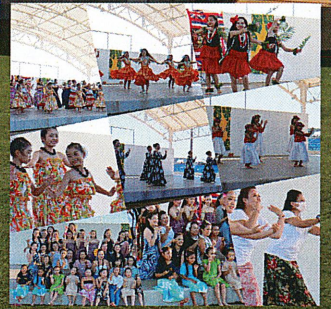

KAPILINA

HULA & TAHITIAN FESTIVAL

2023年6月4日(日)

<Special Guest>

葛西 Chang

本格派ハワイアンシンガーとして
関東、九州を拠点に全国各地で活動中
クムフラ「Blaine Kamalani Kia」より
「pu' ukani kaulana」のハワイアンネームを
授かり、彼のバンド「Ke kani wai」の
オフィシャル日本人メンバーでもある。

道の駅 グランテラス筑西

茨城県筑西市川澄 1850

10:00 ~ 16:00

入場・観覧無料

<出演ハラウ>* 順不同

HIRO LANI フラストアジオ

Ka Lei Lokelani

Hālau Hula O Ka Pua 'A' ali'i kū Honua