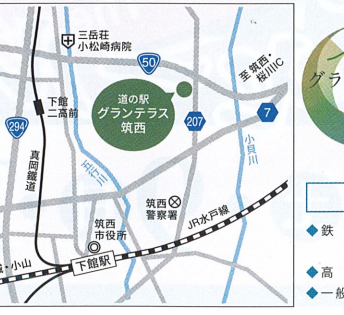

●売切れの際はご了承ください。●表示価格は「消費税込」の価格です。店内の飲食スペースでのお召し上がり(イトイン)は、「消費税率10%」の価格となります。

- 1 スターバックス
- 2 ダイニング三富
- 3 フォームズ ジェラート&パストリー
- 4 ラーめん桜
- 5 そば元本舗
- 6 和食レストラン 雅
- 7 ペーカーズキッチン オナハ
- 8 総合案内所
- 9 キャンパス パラダイス トーキョー
- 10 スクラランパーク
- 11 農産物・物産直売所
- 12 雑貨コーナー
- 13 キッズスペース
- 14 リラクゼーションルーム
- 15 ODEKAKE LADY
- 16 プロマジエ
- 17 セイコー マート
- 18 ドッグラン
- 19 ストロベリーランド筑西
- フードドリンク
- 施設・コーナー
- トイレ
- 多目的トイレ
- ベビーコーナー
- 駐車場
- 駐車場(身障者専用)
- 駐輪場
- バイク置場
- 公衆電話
- 道路情報コーナー
- 喫煙所
- エレベーター
- バス停留所
- Wi-Fiスポット

〒308-0801 茨城県筑西市川澄1850 (国道50号バイパス沿い)
Tel. 0296-45-5055
【営業時間】9:00~18:00 ※施設により異なる
【定休日】毎月第3水曜日 ※施設により異なる
【URL】granterrace-chikusei.com
駐車場/361台(大型車/43台)

ACCESS

- ◆ 鉄道 JR水戸線、関東鉄道常総線、真岡鐵道「下館駅」下車、バスで約15分
- ◆ 高速 北関東自動車道「桜川・筑西IC」から国道50号経由で約15分
- ◆ 一般道 国道294号 中館西交差点から約5分