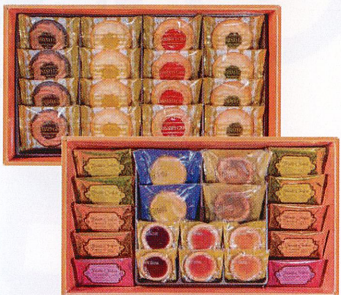

7 北海道大和北海道スープギフト

発売元希望小売価格(税込) **3,240円** (HOP-30J)

50% OFF 本体価格 **1,500円**
(税込1,620円)

8 九州産椎茸詰合せ(どんご)

発売元希望小売価格(税込) **2,160円** (TMD-20)

50% OFF 本体価格 **1,000円**
(税込1,080円)

9 東京渋谷プレゼーラフレッシュガトーセレクション

発売元希望小売価格(税込) **4,320円** (PFG-40)

62% OFF 本体価格 **1,500円**
(税込1,620円)

10 北海道メロン&国産フルーツのゼリー

発売元希望小売価格(税込) **3,240円** (DMJ-30S)

60% OFF 本体価格 **1,200円**
(税込1,296円)

11 はちみつレモンゼリーギフト(瀬戸内レモン使用)

発売元希望小売価格(税込) **3,240円** (STO-30J)

50% OFF 本体価格 **1,500円**
(税込1,620円)